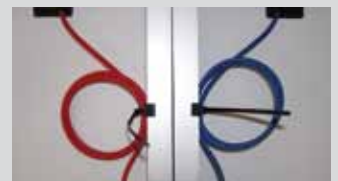

## Module einlegen – sicher und schnell

AluTec montiert Solarmodule dauerhaft und stabil. Die Module werden zwischen parallel verlaufenden Horizontalschienen eingelegt. Das Verschrauben mit mehreren Klemmen entfällt. Oben einführen, unten ablegen, herunter rutschen lassen – fertig!

## Kabelverlegung

Horizontale Kabelführung

Befestigung der Kabel am Modulrahmen