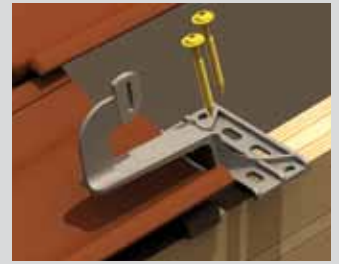

Montageschritte

Dachhaken auf Sparren verschrauben